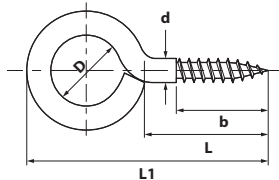

CÁNCAMO ABIERTO INOXIDABLE A-2

STAINLESS STEEL AISI 304 HOOK WOOD SCREW
 VIS CROCHER ROND À BOIS EN ACIER INOX. A-2
 HOLZSCHRAUBE MIT RUNDHAKEN - EDELSTAHL A-2

CAJA / BOX / BOÎTE

INOX. A-2 / S.S. AISI 304

CÓDIGO Code / Code	MEDIDA Measure / Mesure dxL m.m.	L1 m.m.	D m.m.	b m.m.	
CAA225010	2,5x10	23	8	6	200
CAA225012	2,5x12	25	8	7	200
CAA230016	3x16	32	10	10	200
CAA235020	3,5x20	43	16	12	200
CAA232025	3,5x25	48	16	15	100
CAA240030	4x30	54	16	18	100
CAA245030	5x30	59	20	15	100
CAAS50035	5x35	70	25	18	100
CAA250040	5x40	75	25	25	100
CAA260060	6x60	101	29	30	100

CÁNCAMO CERRADO INOXIDABLE A-2

STAINLESS STEEL AISI 304 EYE WOOD SCREW
 VIS OEILLET À BOIS EN ACIER INOX. A-2
 HOLZ-AUGENSCHRAUBE - EDELSTAHL A-2

CAJA / BOX / BOÎTE

INOX. A-2 / S.S. AISI 304

CÓDIGO Code / Code	MEDIDA Measure / Mesure dxL m.m.	L1 m.m.	D m.m.	b m.m.	
CCA225010	2,5x10	20	5	6	200
CCA230016	3x16	28	6	10	200
CCA230020	3x20	32	6	10	200
CCA235020	3,5x20	36	9	12	200
CCA240025	4x25	43	10	15	100
CCA240030	4x30	50	12	18	100
CCA250040	5x40	64	14	24	100
CCA250060	5x60	86	16	30	100
CCA260060	6x60	90	18	35	100
CCA260080	6x80	110	18	42	50
CCA260100	6x100	130	18	42	50

ESPÁRRAGO DOBLE ROSCA INOXIDABLE A-2

STAINLESS STEEL AISI 304 DOWEL THREAD SCREW
 VIS COMBI AVEC SECTION HEXAGONAL EN ACIER INOX. A-2
 SCHRAUBE MIT DOPPELTEM GEWINDE - EDELSTAHL A-2

CAJA / BOX / BOÎTE

INOX. A-2 / S.S. AISI 304