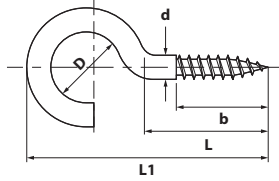

CÁNCAMO ABIERTO INOXIDABLE A-2

STAINLESS STEEL AISI 304 HOOK WOOD SCREW
 VIS CROCHER ROND À BOIS EN ACIER INOX. A-2
 HOLZSCHRAUBE MIT RUNDHAKEN - EDELSTAHL A-2

CAJA / BOX / BOÎTE

INOX. A-2 / S.S. AISI 304

CÓDIGO Code / Code	MEDIDA Measure / Mesure dxL m.m.	L1 m.m.	D m.m.	b m.m.	
CAA225010	2,5x10	23	8	6	200
CAA225012	2,5x12	25	8	7	200
CAA230016	3x16	32	10	10	200
CAA235020	3,5x20	43	16	12	200
CAA232025	3,5x25	48	16	15	100
CAA240030	4x30	54	16	18	100
CAA245030	5x30	59	20	15	100
CAAS50035	5x35	70	25	18	100
CAA250040	5x40	75	25	25	100
CAA260060	6x60	101	29	30	100

CÁNCAMO CERRADO INOXIDABLE A-2

STAINLESS STEEL AISI 304 EYE WOOD SCREW
 VIS OEILLET À BOIS EN ACIER INOX. A-2
 HOLZ-AUGENSCHRAUBE - EDELSTAHL A-2

CAJA / BOX / BOÎTE

INOX. A-2 / S.S. AISI 304

CÓDIGO Code / Code	MEDIDA Measure / Mesure dxL m.m.	L1 m.m.	D m.m.	b m.m.	
CCA225010	2,5x10	20	5	6	200
CCA230016	3x16	28	6	10	200
CCA230020	3x20	32	6	10	200
CCA235020	3,5x20	36	9	12	200
CCA240025	4x25	43	10	15	100
CCA240030	4x30	50	12	18	100
CCA250040	5x40	64	14	24	100
CCA250060	5x60	86	16	30	100
CCA260060	6x60	90	18	35	100
CCA260080	6x80	110	18	42	50
CCA260100	6x100	130	18	42	50

CÓDIGO Code / Code	MEDIDA Measure / Mesure MxL m.m.	Ø m.m.	L1 m.m.	L2 m.m.	
EDRA208050	8x50	7	20	27	100
EDRA208060	8x60	7	20	37	100
EDRA210100	10x100	9	30	57	50