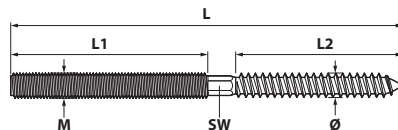

CÓDIGO Code / Code	MEDIDA Measure / Mesure dxL m.m.	L1 m.m.	D m.m.	b m.m.	
CAA225010	2,5x10	23	8	6	200
CAA225012	2,5x12	25	8	7	200
CAA230016	3x16	32	10	10	200
CAA235020	3,5x20	43	16	12	200
CAA232025	3,5x25	48	16	15	100
CAA240030	4x30	54	16	18	100
CAA245030	5x30	59	20	15	100
CAAS50035	5x35	70	25	18	100
CAA250040	5x40	75	25	25	100
CAA260060	6x60	101	29	30	100

CÁNCAMO CERRADO INOXIDABLE A-2

STAINLESS STEEL AISI 304 EYE WOOD SCREW
 VIS OEILLET À BOIS EN ACIER INOX. A-2
 HOLZ-AUGENSCHRAUBE - EDELSTAHL A-2

CAJA / BOX / BOÎTE

INOX. A-2 / S.S. AISI 304

CÓDIGO Code / Code	MEDIDA Measure / Mesure dxL m.m.	L1 m.m.	D m.m.	b m.m.	
CCA225010	2,5x10	20	5	6	200
CCA230016	3x16	28	6	10	200
CCA230020	3x20	32	6	10	200
CCA235020	3,5x20	36	9	12	200
CCA240025	4x25	43	10	15	100
CCA240030	4x30	50	12	18	100
CCA250040	5x40	64	14	24	100
CCA250060	5x60	86	16	30	100
CCA260060	6x60	90	18	35	100
CCA260080	6x80	110	18	42	50
CCA260100	6x100	130	18	42	50

ESPÁRRAGO DOBLE ROSCA INOXIDABLE A-2

STAINLESS STEEL AISI 304 DOWEL THREAD SCREW
 VIS COMBI AVEC SECTION HEXAGONAL EN ACIER INOX. A-2
 SCHRAUBE MIT DOPPELTEM GEWINDE - EDELSTAHL A-2

CAJA / BOX / BOÎTE

INOX. A-2 / S.S. AISI 304

CÓDIGO Code / Code	MEDIDA Measure / Mesure MxL m.m.	Ø m.m.	L1 m.m.	L2 m.m.	
EDRA208050	8x50	7	20	27	100
EDRA208060	8x60	7	20	37	100
EDRA210100	10x100	9	30	57	50